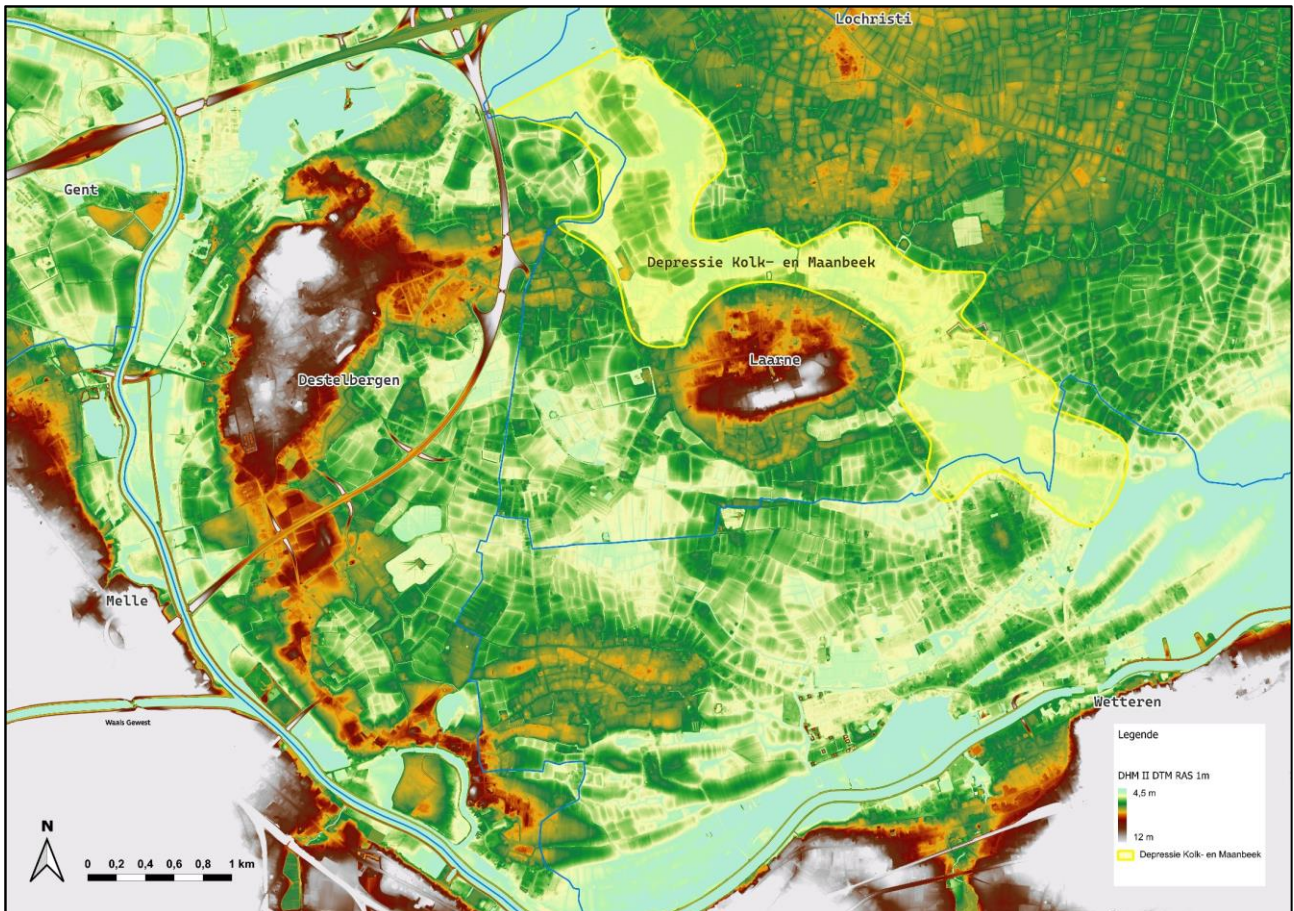

# 1 LIGGING VAN DE DEPRESSIES VAN DE KOLK- EN MAANBEEK

Bijlage bij Depressies van de Kolk- en Maanbeek [online] <https://id.erfgoed.net/erfgoedobjecten/135248>

Aangemaakt op 25 maart 2026

Aangemaakt door Koen Troncquo

## 1.1 LEGENDE

Zie kaart.

## 1.2 BRON BASISKAART

Digitaal Vlaanderen, Digitaal Hoogtemodel Vlaanderen II, DTM, raster, 1 m, afgeleid van [LiDAR](#)-hoogtegegevens, 2013-2015.

Je kan deze bijlage citeren als:

Inventaris Onroerend Erfgoed 2026: Ligging van de depressies van de Kolk- en Maanbeek [online], bijlage bij <https://id.erfgoed.net/erfgoedobjecten/135248> [online] (geraadpleegd op DD maand JJJJ)