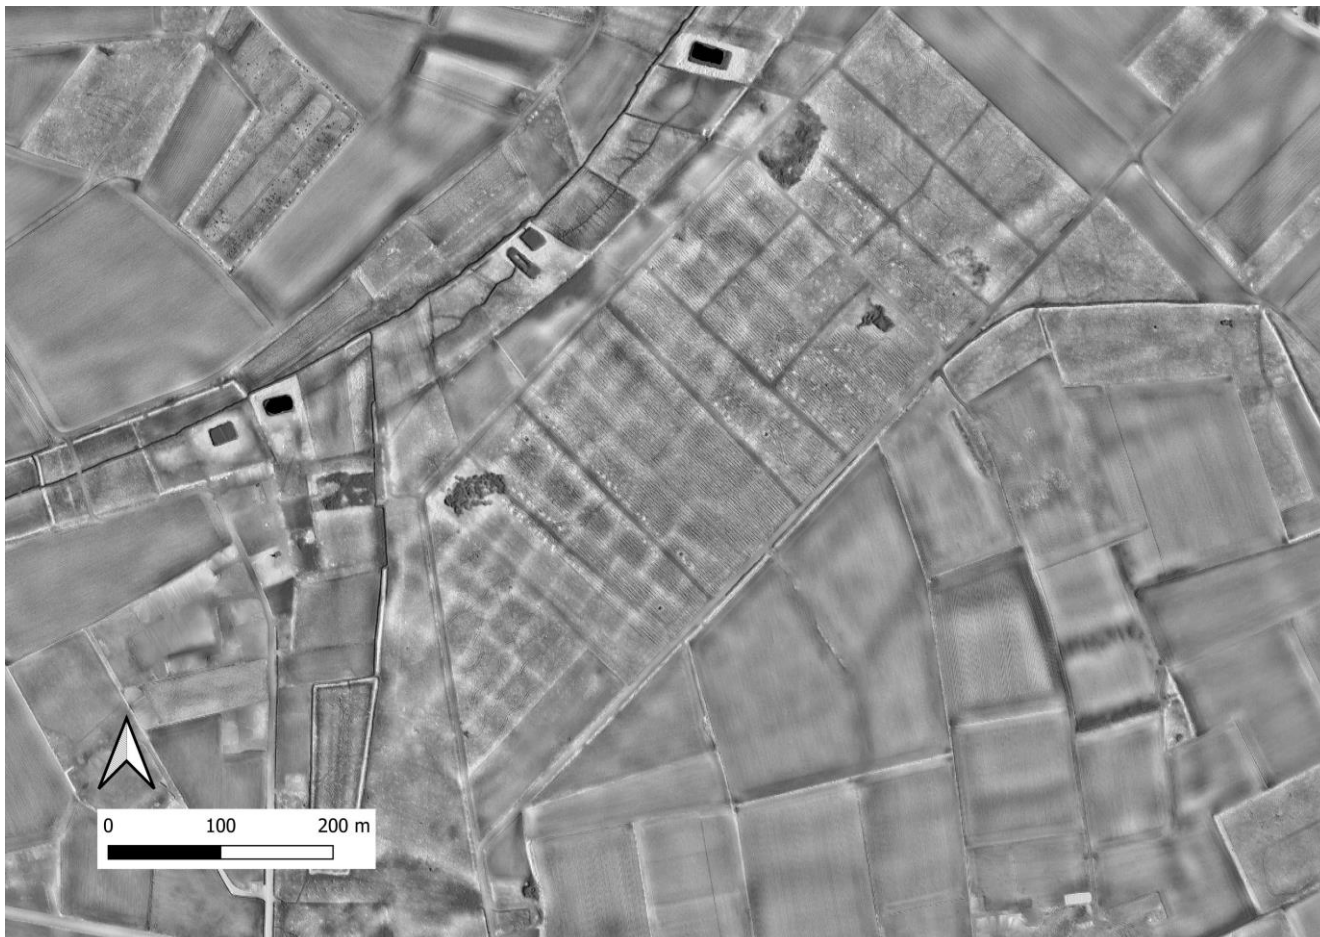

LOCAL DOMINANCE VERWERKING DHM2

Bijlage bij Muisvenner-Ophovenerheide 6 [online] <https://id.erfgoed.net/waarnemingen/209396>

Aangemaakt op 18 februari 2022

Aangemaakt door Erwin Meylemans

1.1 LEGENDE

Local Dominance verwerking van het 1m raster van het Digitaal Hoogtemodel Vlaanderen 2, met duidelijk zichtbare Celtic Field structuren.