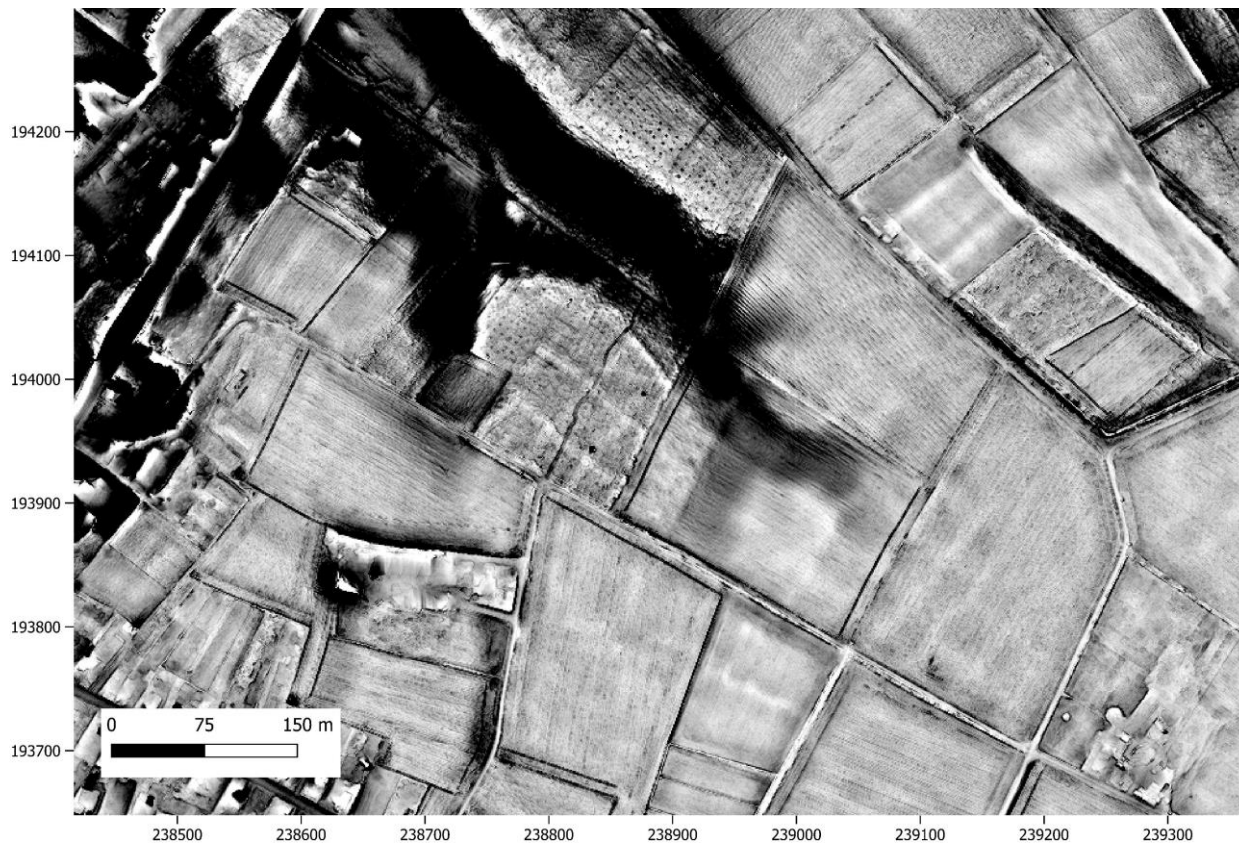

# VAT-ANALYSE CELTIC FIELD COMPLEX MAASEIK-DORPERHEIDE 5

Bijlage bij Celtic Field complex Dorperheide 5 [online] <https://id.erfgoed.net/waarnemingen/209409>

Aangemaakt op 5 oktober 2022

Aangemaakt door Erwin Meylemans

## 1.1 LEGENDE

Visualisatie van VAT-analyse van het DHM Vlaanderen 2 van het Celtic Field complex Dorperheide 5.