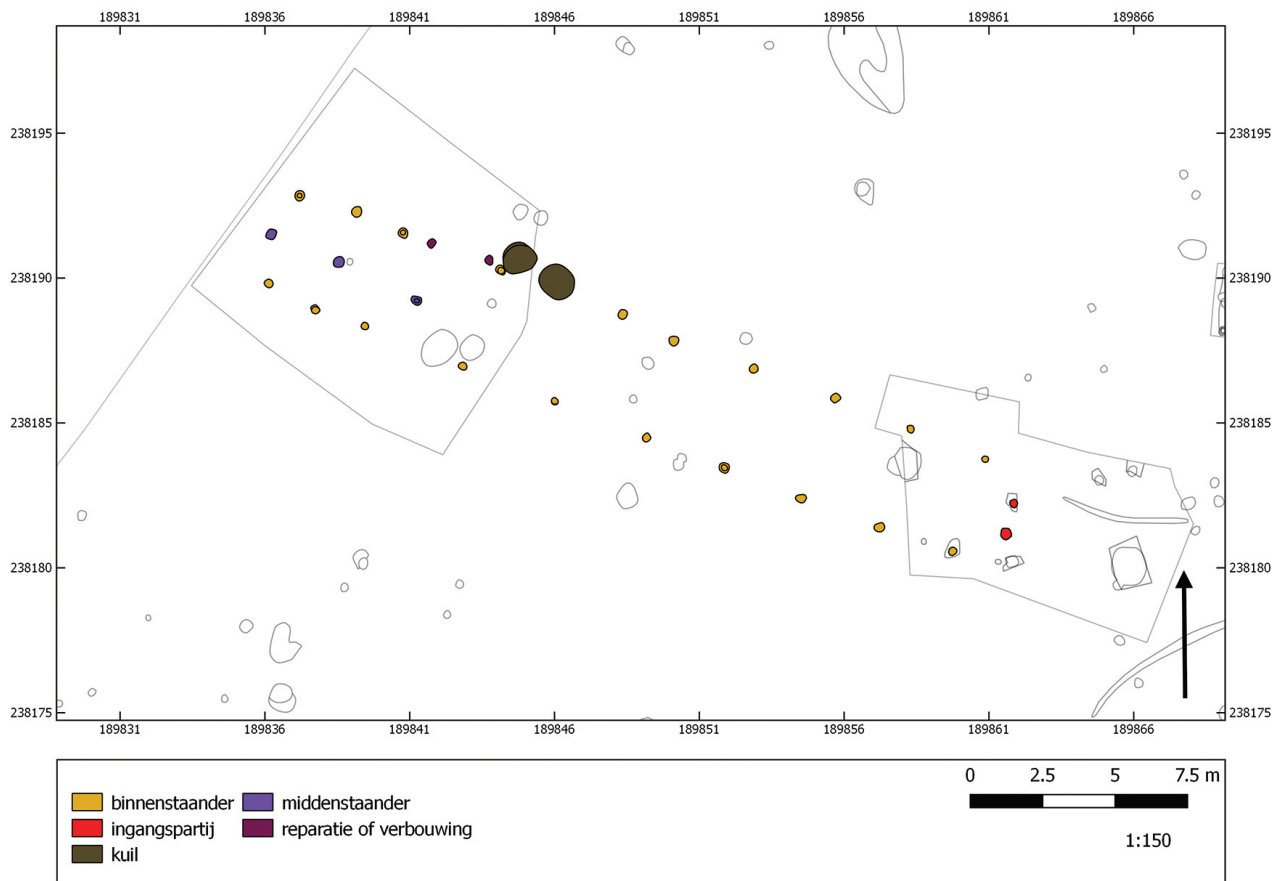

BRONSTIJD HUISPLATTEGROND VENHOEF

Bijlage bij Venhoef II - opgraving [online] <https://id.erfgoed.net/waarnemingen/210552>

Aangemaakt op 29 november 2022

Aangemaakt door Erwin Meylemans

1.1 LEGENDE

Huisplattegrond midden- late bronstijd Venhoef (naar Heirbaut E., Tys D., Vandebussche V. & Van Kersen V. (red.) 2022: *Een archeologisch perspectief op de evolutie van de houtbouw in de Antwerpse Kempen*, Zandhoven, volume III).

1.2 BIBLIOGRAFISCHE REFERENTIE

Je kan deze bijlage citeren als:

Inventaris Onroerend Erfgoed 2022: *bronsijd huisplattegrond Venhoef* [online], bijlage bij <https://id.erfgoed.net/waarnemingen/210552>, naar: Heirbaut E., Tys D., Vandebussche V. & Van Kersen V. (red.) 2022: *Een archeologisch perspectief op de evolutie van de houtbouw in de Antwerpse Kempen*, Zandhoven, volume III.
[online] (geraadpleegd op DD maand JJJJ)